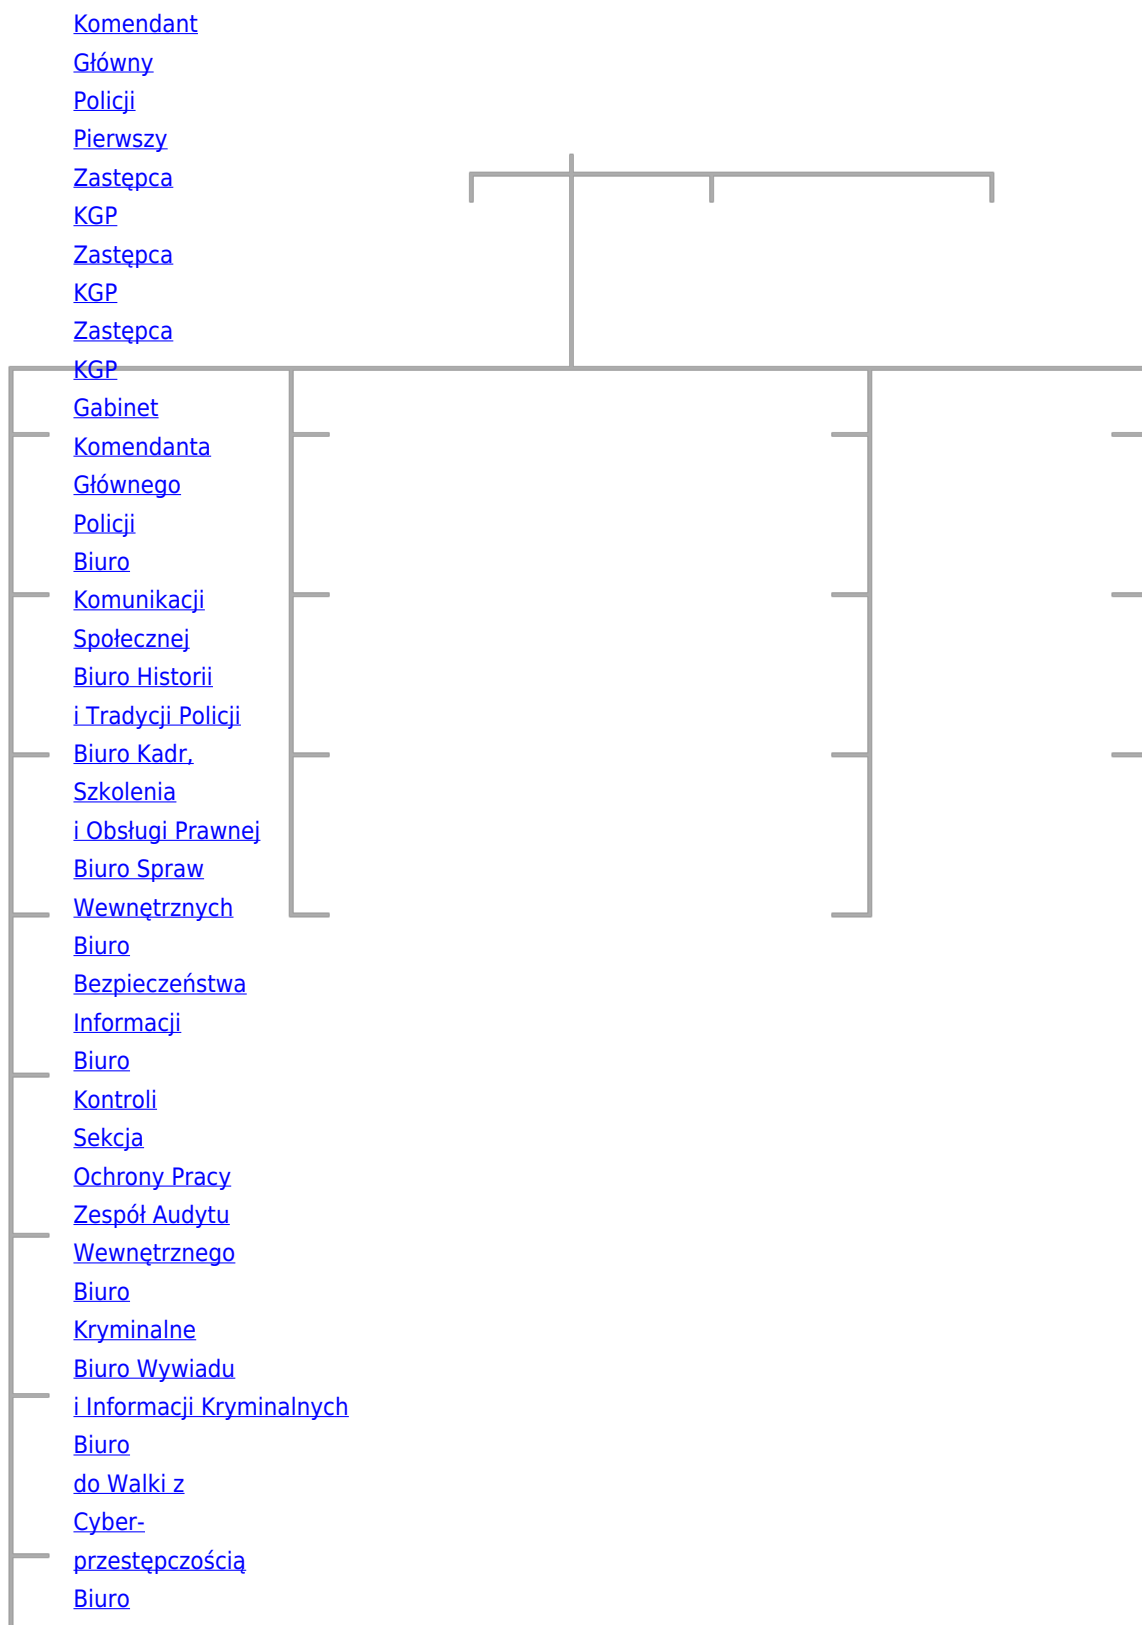

# O POLICJI

Źródło: <http://info.policja.pl/inf/kierownictwo-i-struktu/struktura-kgp/125149,Struktura-Komendy-Glownej-Policji.html>  
Wygenerowano: Środa, 23 sierpnia 2017, 15:42

## STRUKTURA KOMENDY GŁÓWNEJ POLICJI

[Międzynarodowej](#)

[Współpracy](#)

[Policji](#)

[Biuro](#)

[Prewencji](#)

[Biuro Ruchu](#)

[Drogowego](#)